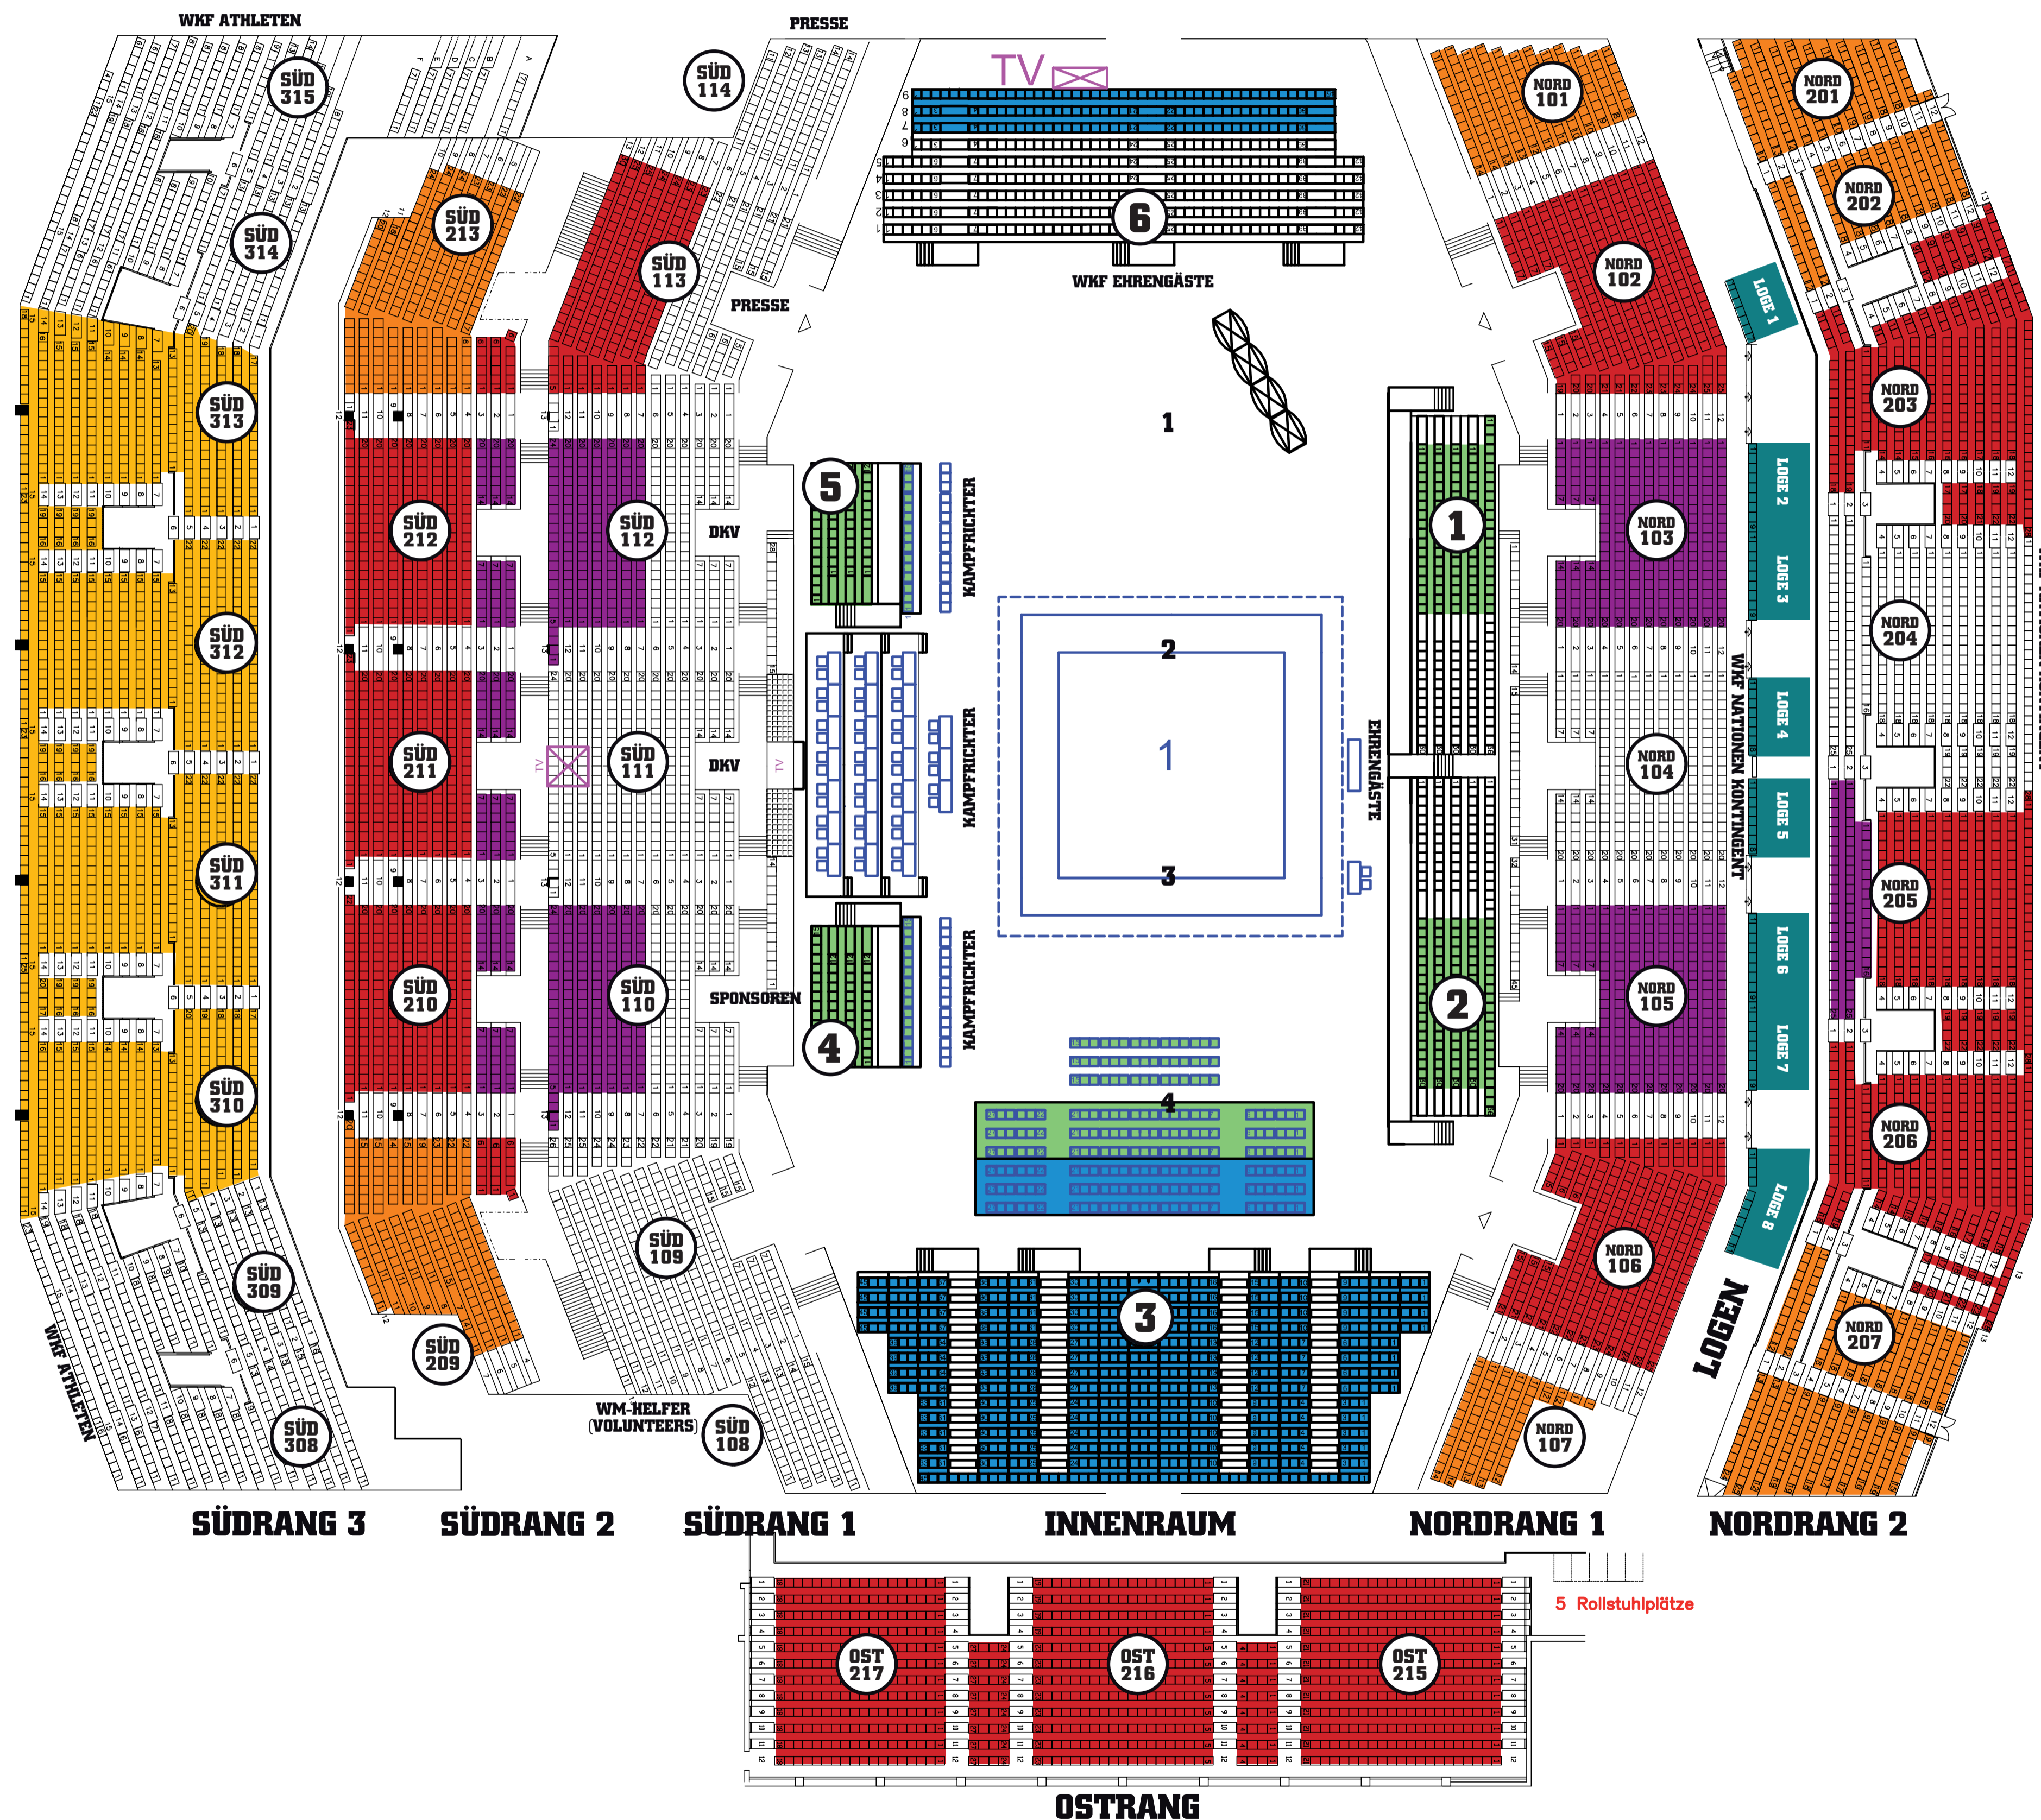

HALLENÜBERSICHT ENDKÄMPFE

ÖVB-ARENA BREMEN

22nd KARATE WORLD CHAMPIONSHIPS BREMEN 2014

5. BIS 9. NOVEMBER 2014

TAGESTICKET-PREISE

Kategorie	Vorkämpfe 05.11–07.11.14	Endkämpfe 08.11–09.11.14
Kategorie 3*	9,00 €	11,00 €
Kategorie 2	12,50 €	16,00 €
Kategorie 1	16,00 €	20,00 €
Premium (Ränge)	20,00 €	25,00 €
Premium (Innenraum)	25,00 €	30,00 €
VIP (Innenraum)**	99,00 €	109,00 €
Loge***	2.450,00 €	2.950,00 €

- * freie Platzwahl, alle anderen Kategorien nummerierte Plätze
- ** inkl. Catering im VIP-Restaurant während des gesamten Wettkampftages
- *** Preis pro Loge (maximal 20 Personen) und Tag inkl. Catering in der Loge während des gesamten Wettkampftages, inkl. 10 Parkplätzen. Werbung an der Glaswand der Loge nach Absprache möglich.