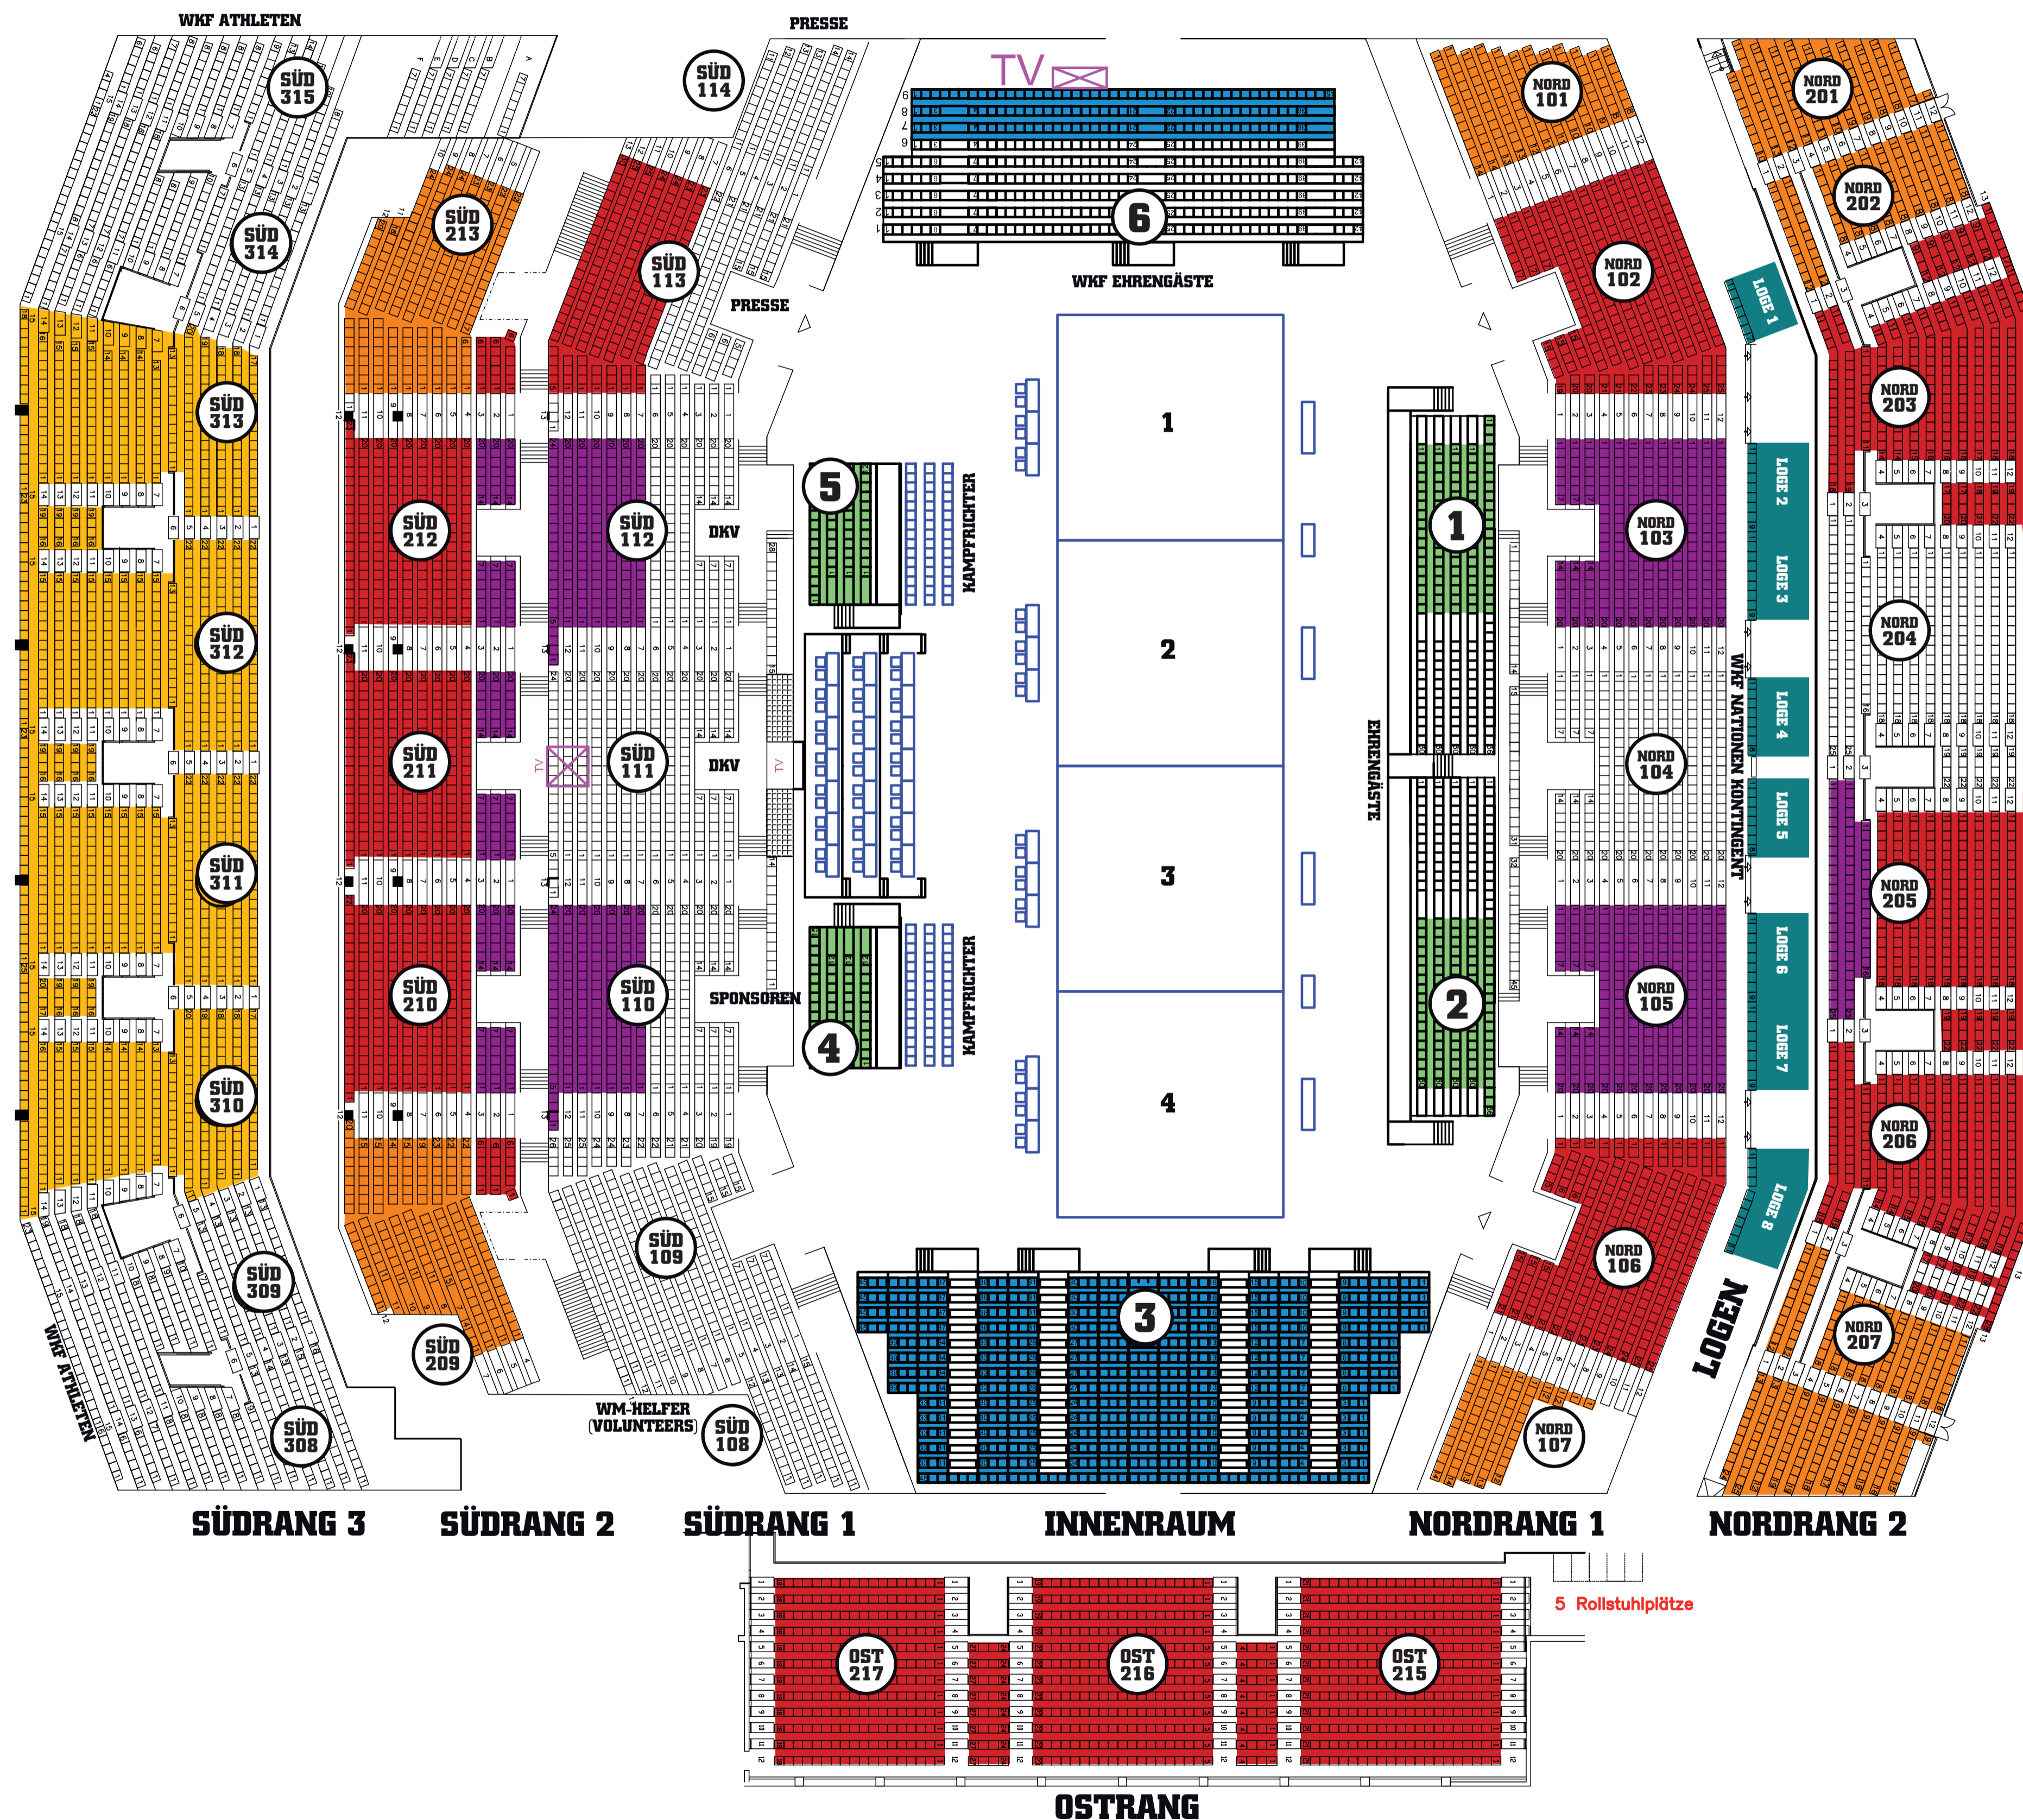

HALLENÜBERSICHT VORKÄMPFE

ÖVB-ARENA BREMEN

22nd KARATE WORLD CHAMPIONSHIPS BREMEN 2014

5. BIS 9. NOVEMBER 2014

TAGESTICKET-PREISE

Kategorie	Vorkämpfe 05.11–07.11.14	Endkämpfe 08.11–09.11.14
Kategorie 3*	9,00 €	11,00 €
Kategorie 2	12,50 €	16,00 €
Kategorie 1	16,00 €	20,00 €
Premium (Ränge)	20,00 €	25,00 €
Premium (Innenraum)	25,00 €	30,00 €
VIP (Innenraum)**	99,00 €	109,00 €
Loge***	2.450,00 €	2.950,00 €

- * freie Platzwahl, alle anderen Kategorien nummerierte Plätze
- ** inkl. Catering im VIP-Restaurant während des gesamten Wettkampftages
- *** Preis pro Loge (maximal 20 Personen) und Tag inkl. Catering in der Loge während des gesamten Wettkampftages, inkl. 10 Parkplätzen. Werbung an der Glaswand der Loge nach Absprache möglich.